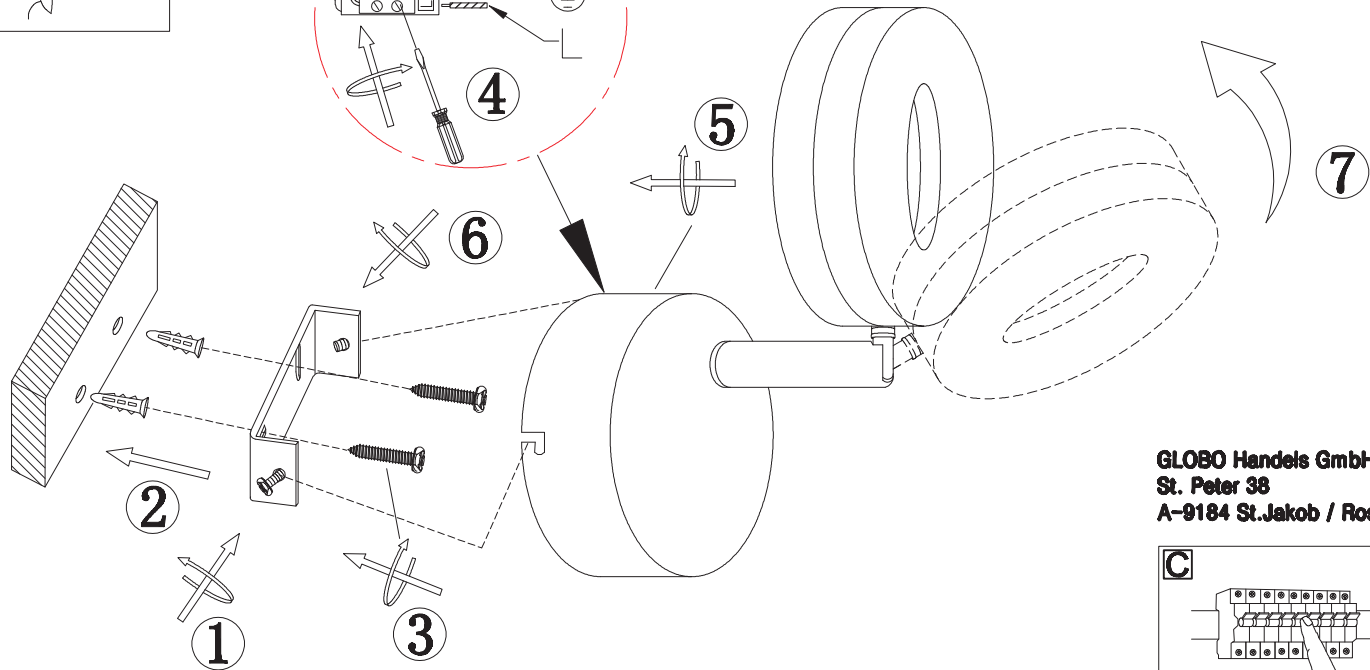

## 56121-1

**B**

GLOBO Handels GmbH  
St. Peter 38  
A-9184 St.Jakob / Rosental

**DE****Lichtquelle:**

Die Lichtquelle ist nicht tauschbar, weil sie konstruktionsbedingt fest mit dem umgebenden Produkt verbunden ist.