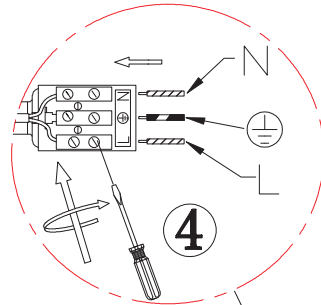

## 56121-1

**B**

GLOBO Handels GmbH  
St. Peter 38  
A-9184 St.Jakob / Rosental

**DE****Lichtquelle:**

Die Lichtquelle ist nicht tauschbar, weil sie konstruktionsbedingt fest mit dem umgebenden Produkt verbunden ist.